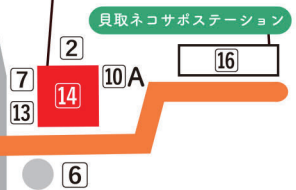

J Smile FOODS MARKET

隠された宝の文字を探そう!

大きなカプセルに入った文字が5カ所に1つずつ隠されています。5つすべての文字を見つけ出し、並べ替えると...
宝の言葉があらわれる!
その言葉を伝えて、アジアンナックをもらおう!(先着300名)

※宝の隠し場所
・J Smile 多摩八角堂
・多摩市立豊ヶ丘図書館
・たま豊ヶ丘
・とよん
・たまのニューテンポ
※すべて屋外にあります

設置期間: 10/4(月)~10(日)
商品引換期間: 10/9(土)~10(日)
商品引換場所: J Smile FOODS MARKETスタッフにお声がけください

集めた文字を記入しよう

《注意事項》

※荒天時やコロナウイルス感染状況によって、イベントを中止または一部コンテンツを縮小・中止することがございますので、あらかじめご了承ください。

詳しくはJ Smile 多摩八角堂HP (<https://js-hakkakudo.com/>) でお知らせします。

※J Smile 多摩八角堂ランタンライトアップは、混雑状況に応じて入場制限をする場合があります。

※キッチンカー等で提供できる食事には限りがあります。なくなり次第売り切れとなりますのでご了承ください。

※37度5分以上の発熱や咳・のどの痛み等の症状のある方のご来場はご遠慮ください。 ※各会場にてアルコール消毒液を設置しておりますのでご利用ください。

※来場時にはマスクを着用し、来場者同士で十分な間隔を確保してご参加ください。 ※駐車場のご用意がございませんので公共交通機関をご利用ください。

・協力 健康つながるひろば とよん (親友会・多摩社協)・多摩市立豊ヶ丘図書館・多摩市若者会議・豊ヶ丘貝取商店街・ネコサポ provided by ヤマトグループ・UR都市機構
・特別協力 滑川市観光協会・ベトナム・ランタンまつりinなめりかわ実行委員会
・協賛 ベトナム航空
・後援 多摩市 (多摩市市制施行50周年記念市民企画事業)

お問合せ: 日本総合住生活株式会社 住生活事業計画部 tel.03-5577-3673 営業時間 平日10:00~17:00