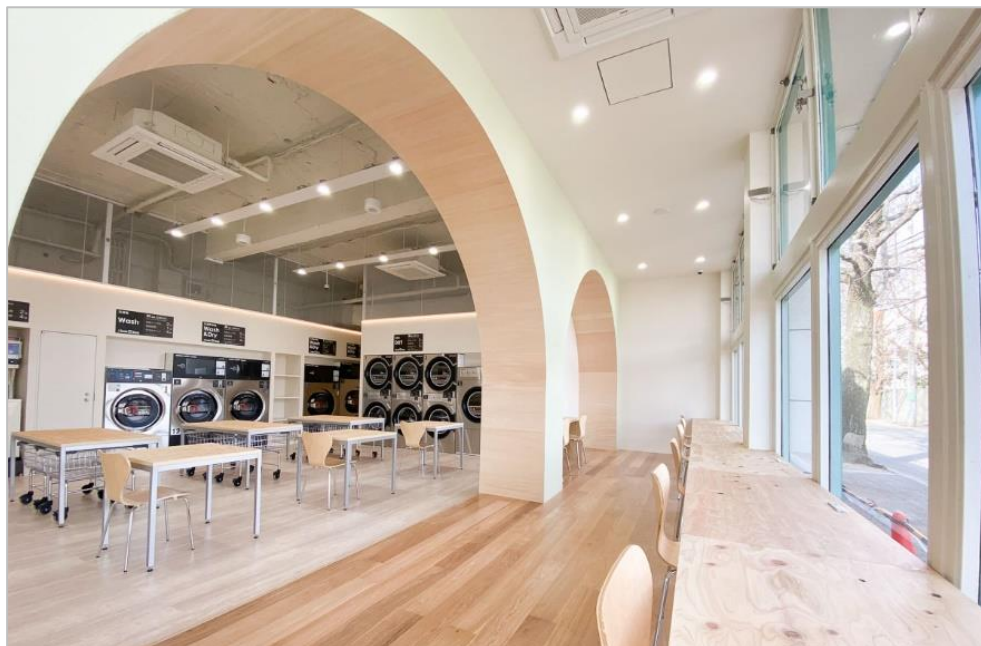

店内（洗濯を待つ間のくつろぎスペースは、甲子園球場をモチーフにしたアーチ型の柱になっています）

<本件に関するお問い合わせ先>

日本総合住生活株式会社大阪支社 住生活事業部事業企画課 北野・田中

TEL : 06-6969-1000

URL : <https://www.js-net.co.jp/>