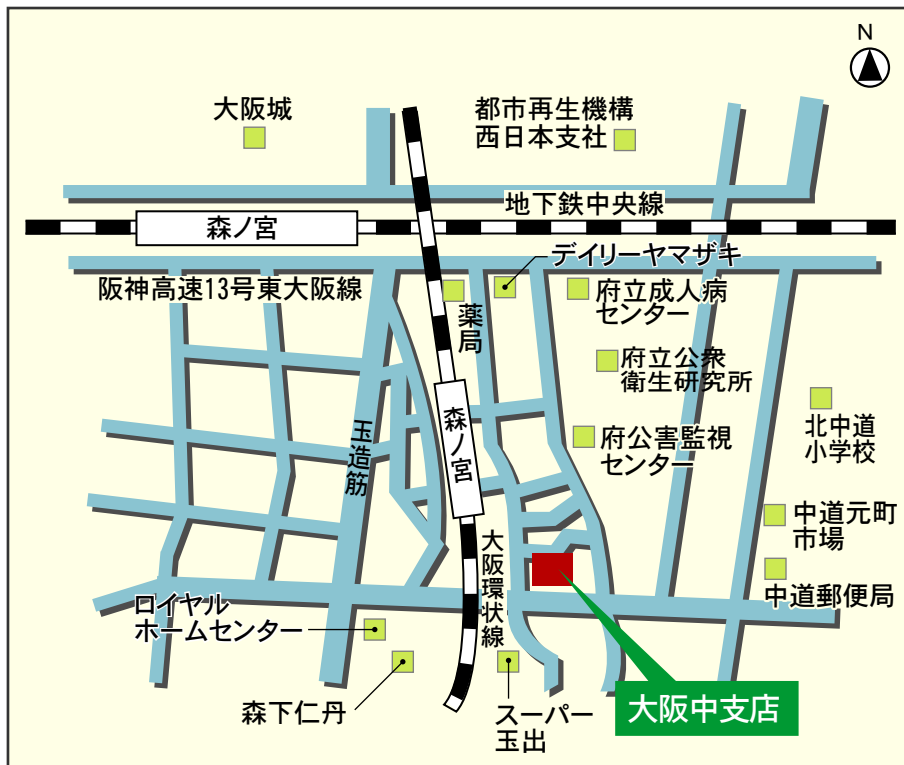

大阪中支店

〒537-0025 大阪府大阪市東成区中道1-10-26

サクラ森ノ宮ビル8階

TEL:06-6977-1500

FAX:06-6977-2500

案内 JR「森ノ宮駅」より改札出て東へ、一つ目の角を南へ徒歩約5分

団地生活の安全・安心・快適をサポート

JS 日本総合住生活 株式会社