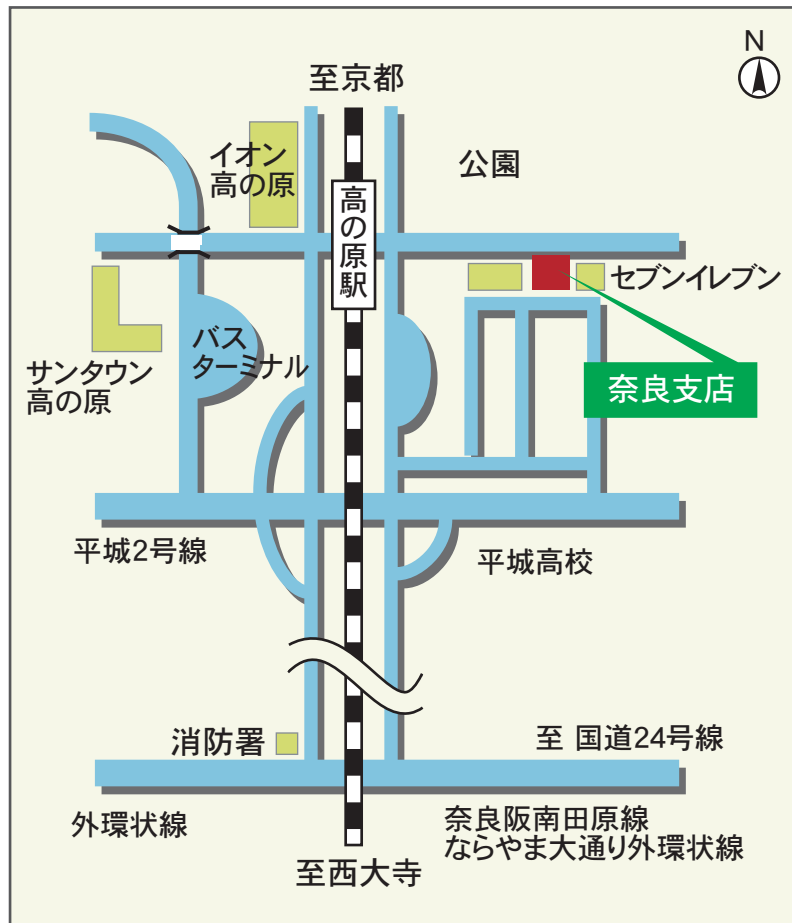

奈良支店

〒631-0806 奈良県奈良市朱雀3丁目14番地の3

TEL:0742-72-1700

FAX:0742-72-1712

案内 近鉄京都線「高の原」駅 出口を東へすぐ

団地生活の安全・安心・快適をサポート

JS 日本総合住生活株式会社

<https://www.js-net.co.jp/>