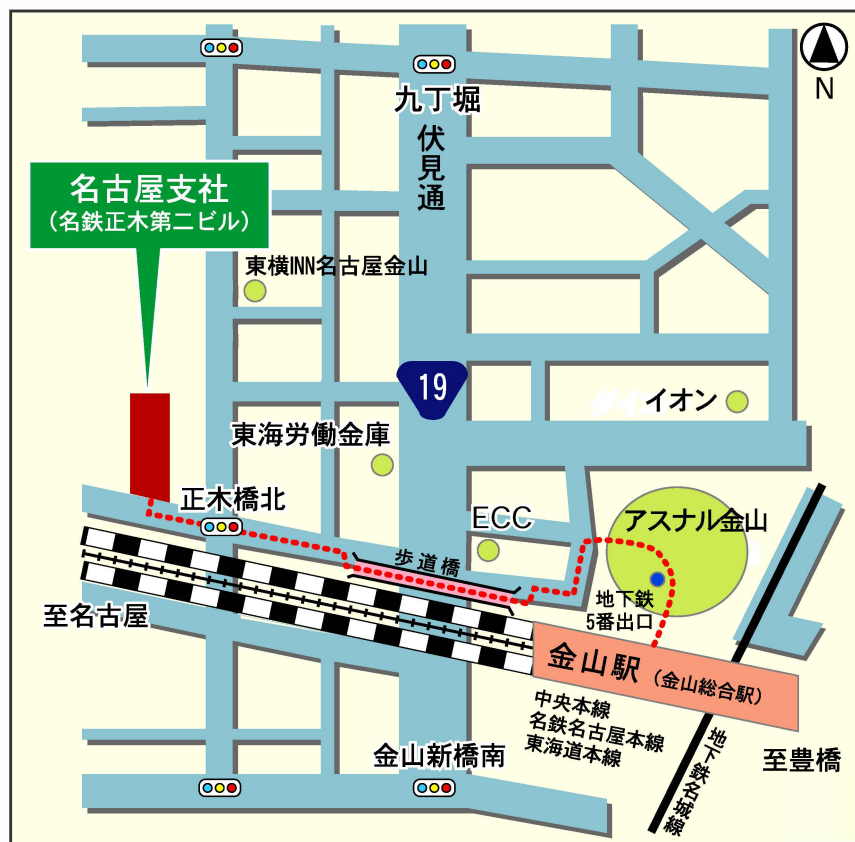

## 名古屋支社

〒460-0024 愛知県名古屋市

中区正木三丁目5番30号名鉄正木第二ビル

TEL:052-350-2800 (代表) 052-350-2850

FAX:052-350-2801

案内 金山総合駅北口徒歩約10分（正木橋交差点西）  
JR・名鉄でお越しの方は金山総合駅【北口】を出て**左折**、  
（地下鉄でお越しの方は**5番出口**をご利用ください。）  
店舗に沿って歩き、【アスナル金山】を抜けたら**左折**、国道19号線にかかる  
歩道橋を渡り、前方の【正木橋北】を過ぎた右側です。