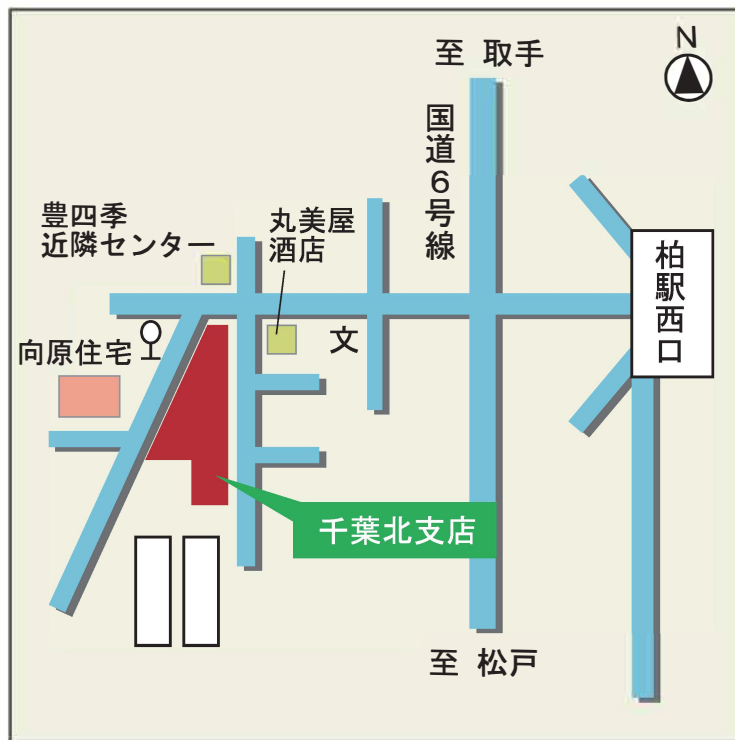

## 千葉北支店

〒277-0845 千葉県柏市豊四季台2-1-105-101

TEL:04-7144-8173

FAX:04-7146-2215

案内 JR常磐線、営団地下鉄、東武野田線「柏駅」下車、  
バス停2番(行先はとわない)からバスにのり、  
「向原住宅」下車 徒歩1分

団地生活の安全・安心・快適をサポート

JS 日本総合住生活株式会社

<https://www.js-net.co.jp/>