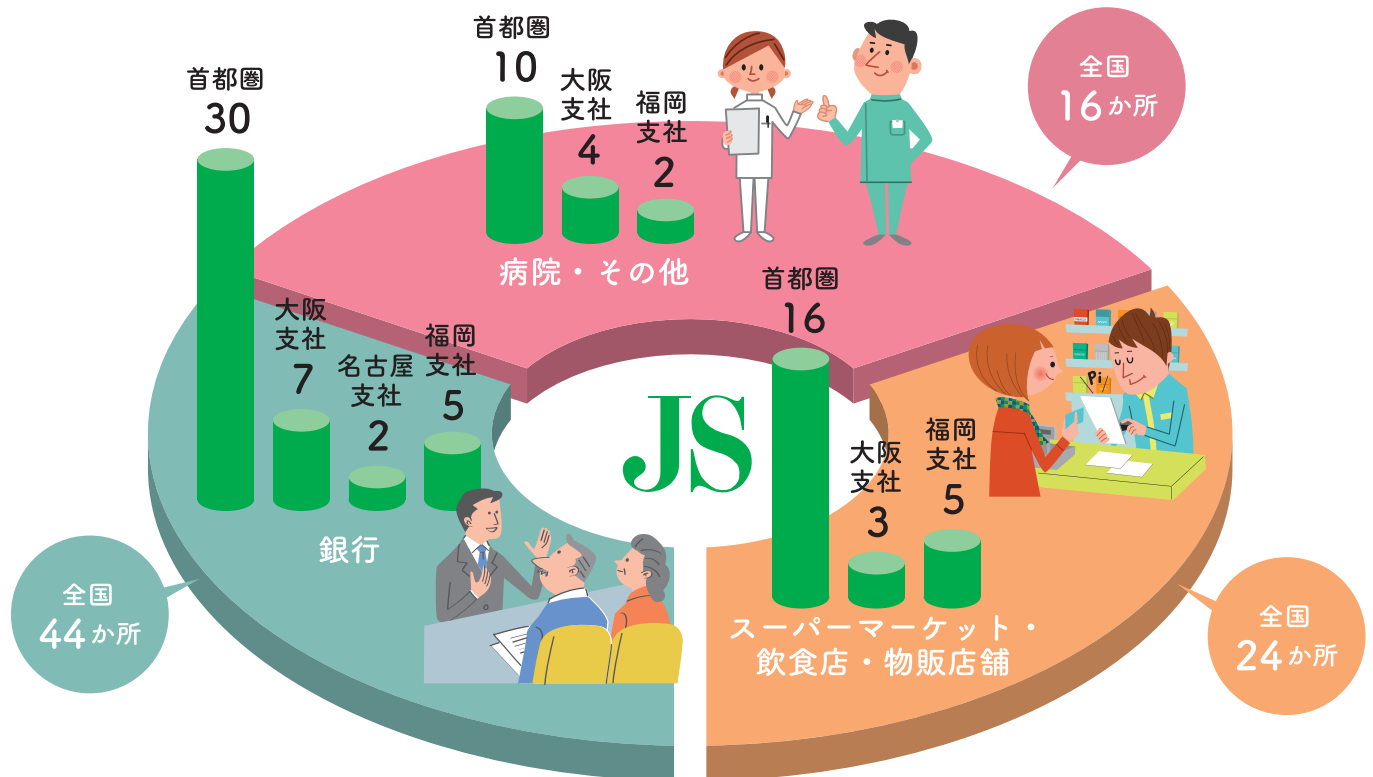

商業施設等

ショッピングセンターの運営、
銀行・保育所・
レストラン・介護施設等の誘致

ショッピングセンターの運営や銀行・レストラン・介護施設等の誘致を行うことにより、快適な団地生活に貢献しています。

エポカ
高根台

銀行店舗
(芝山)

レストラン
(小平)

介護施設
(狭山台)

ドラッグ
ストア
(三郷早稲田)

商業施設や生活支援施設を誘致・運営し、生活利便性の向上やコミュニティ形成に取り組んでいます。

計 84 か所の商業施設等の誘致・運営を行っています。

千葉県、兵庫県、大阪府にて、ショッピングセンター等の運営を行っています。

	エポカ高根台	メルカードむこがわ	パーティちしま		
所在地	千葉県船橋市	兵庫県西宮市	大阪府大阪市		
延床面積	16,254 m ²	11,834 m ²	4,980 m ²		
営業開始	平成 7 年 11 月	平成 10 年 6 月	平成 10 年 4 月		
店舗数	食品スーパー	1	総合スーパー		
	銀行	1	1	医療モール（医院・薬局等）	1
	銀行（ATM）	2	物販店舗	1	
	食料品販売・物販店舗	18	17	飲食店	1
	飲食店	2	7	郵便局	1
サービス・その他店舗	9	25	サービス・その他店舗	4	
	31	52	8		