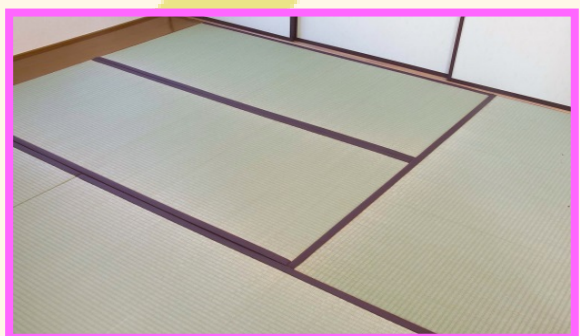

LEDシーリングライトへの取替

リモコン付き

調光・調色

TOSHIBA
~6畳用
LEDH80380-LC

TOSHIBA
~8畳用
LEDH81380-LC

※取替にともない不要になった台所換気扇及び照明器具はお引取り処分いたします。

クロス 張替

襖 張替